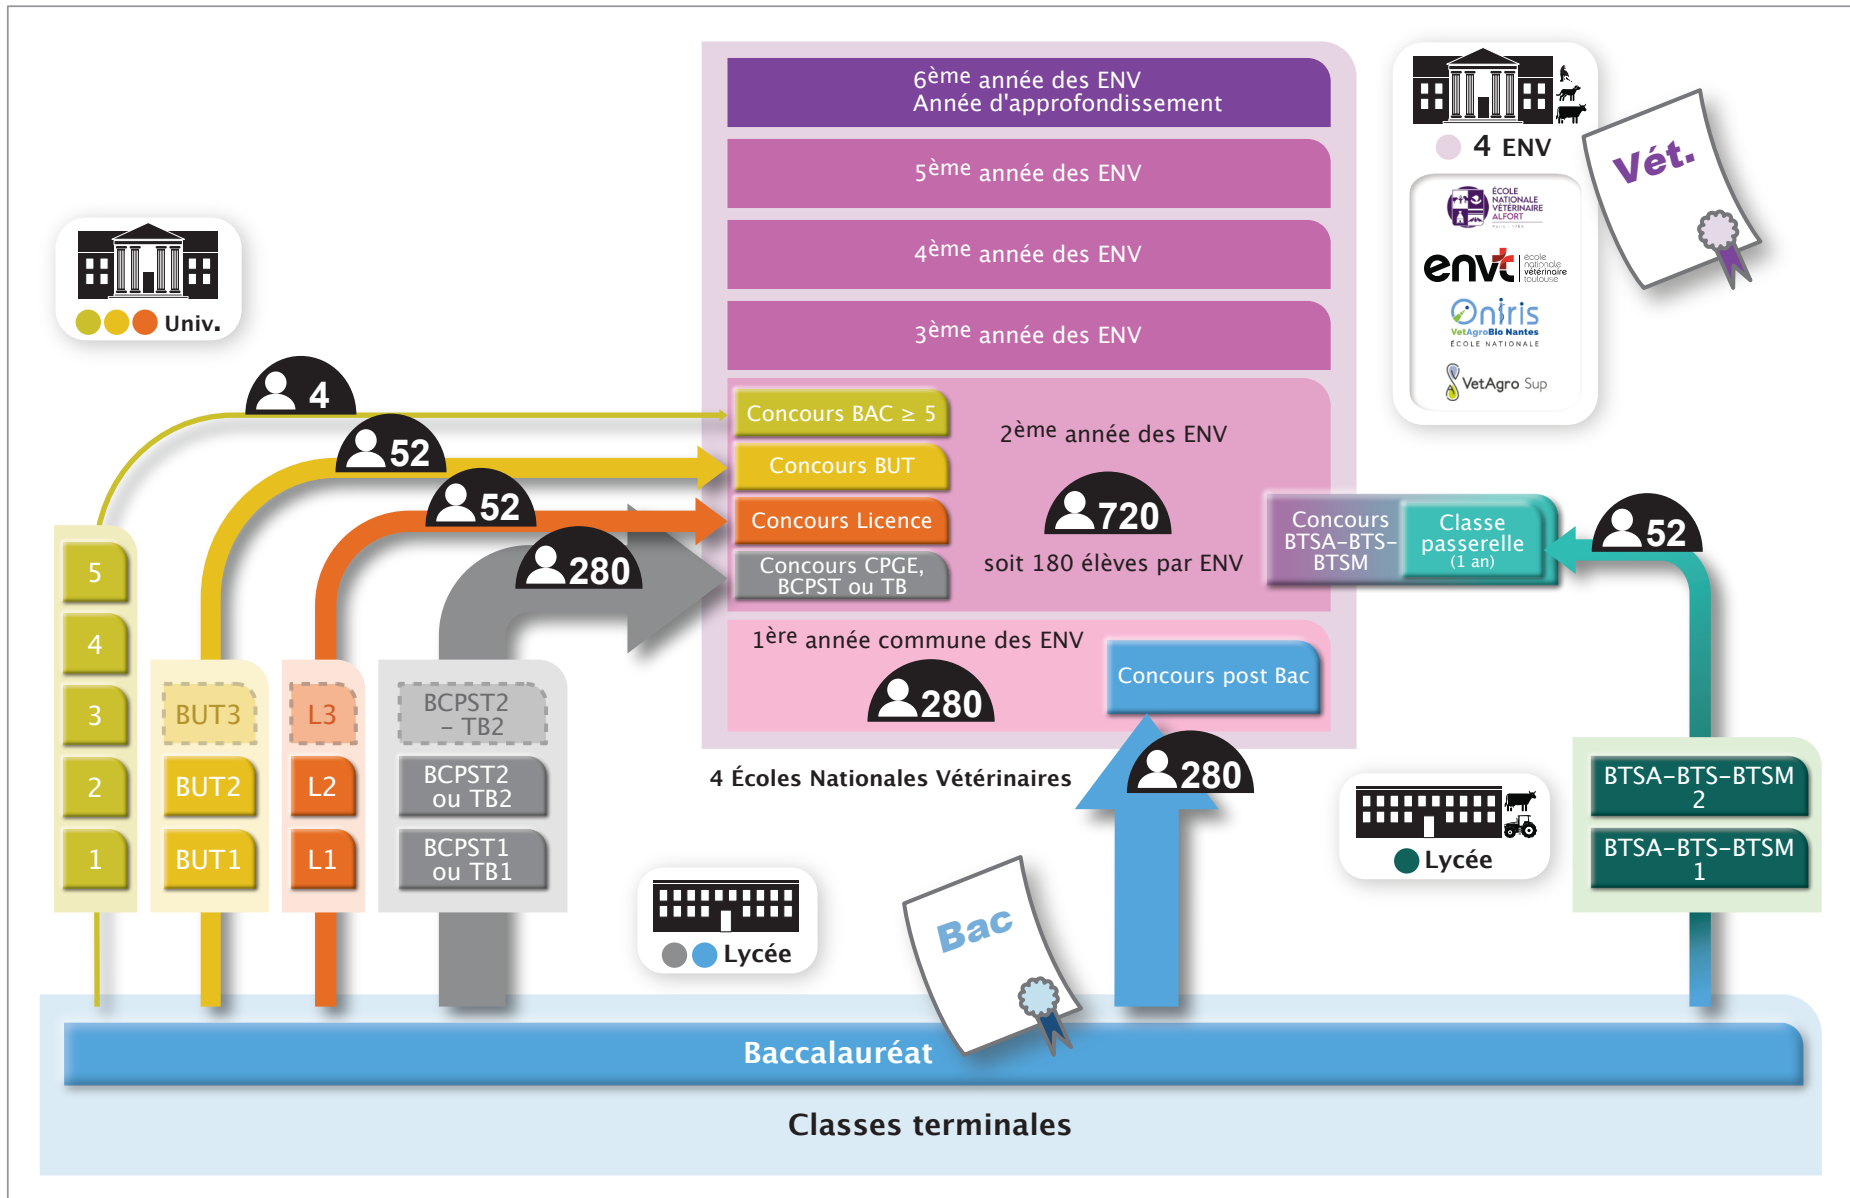

# Les concours d'accès aux écoles nationales vétérinaires et nombre de places par promotion (année 2025).

<https://concours-veto-postbac.fr>  
<https://www.concours-agro-veto.net>

BUT: bachelor universitaire de technologie, bachelor universitaire de technologie spécialité « génie biologique ».  
 L1, L2, L3: licences sciences, technologies, santé ou PASS (Parcours d'Accès Spécifique Santé = première année de médecine) ou licences professionnelles.  
 BCPST: classe préparatoire aux grandes écoles "biologie, chimie, physique et sciences de la terre", (agro/véto).  
 TB: classe préparatoire aux grandes écoles "technologie et biologie", (agro/véto).  
 BTSA, BTS, BTSM: brevet de technicien supérieur agricole, brevet de technicien supérieur, brevet de technicien supérieur maritime.